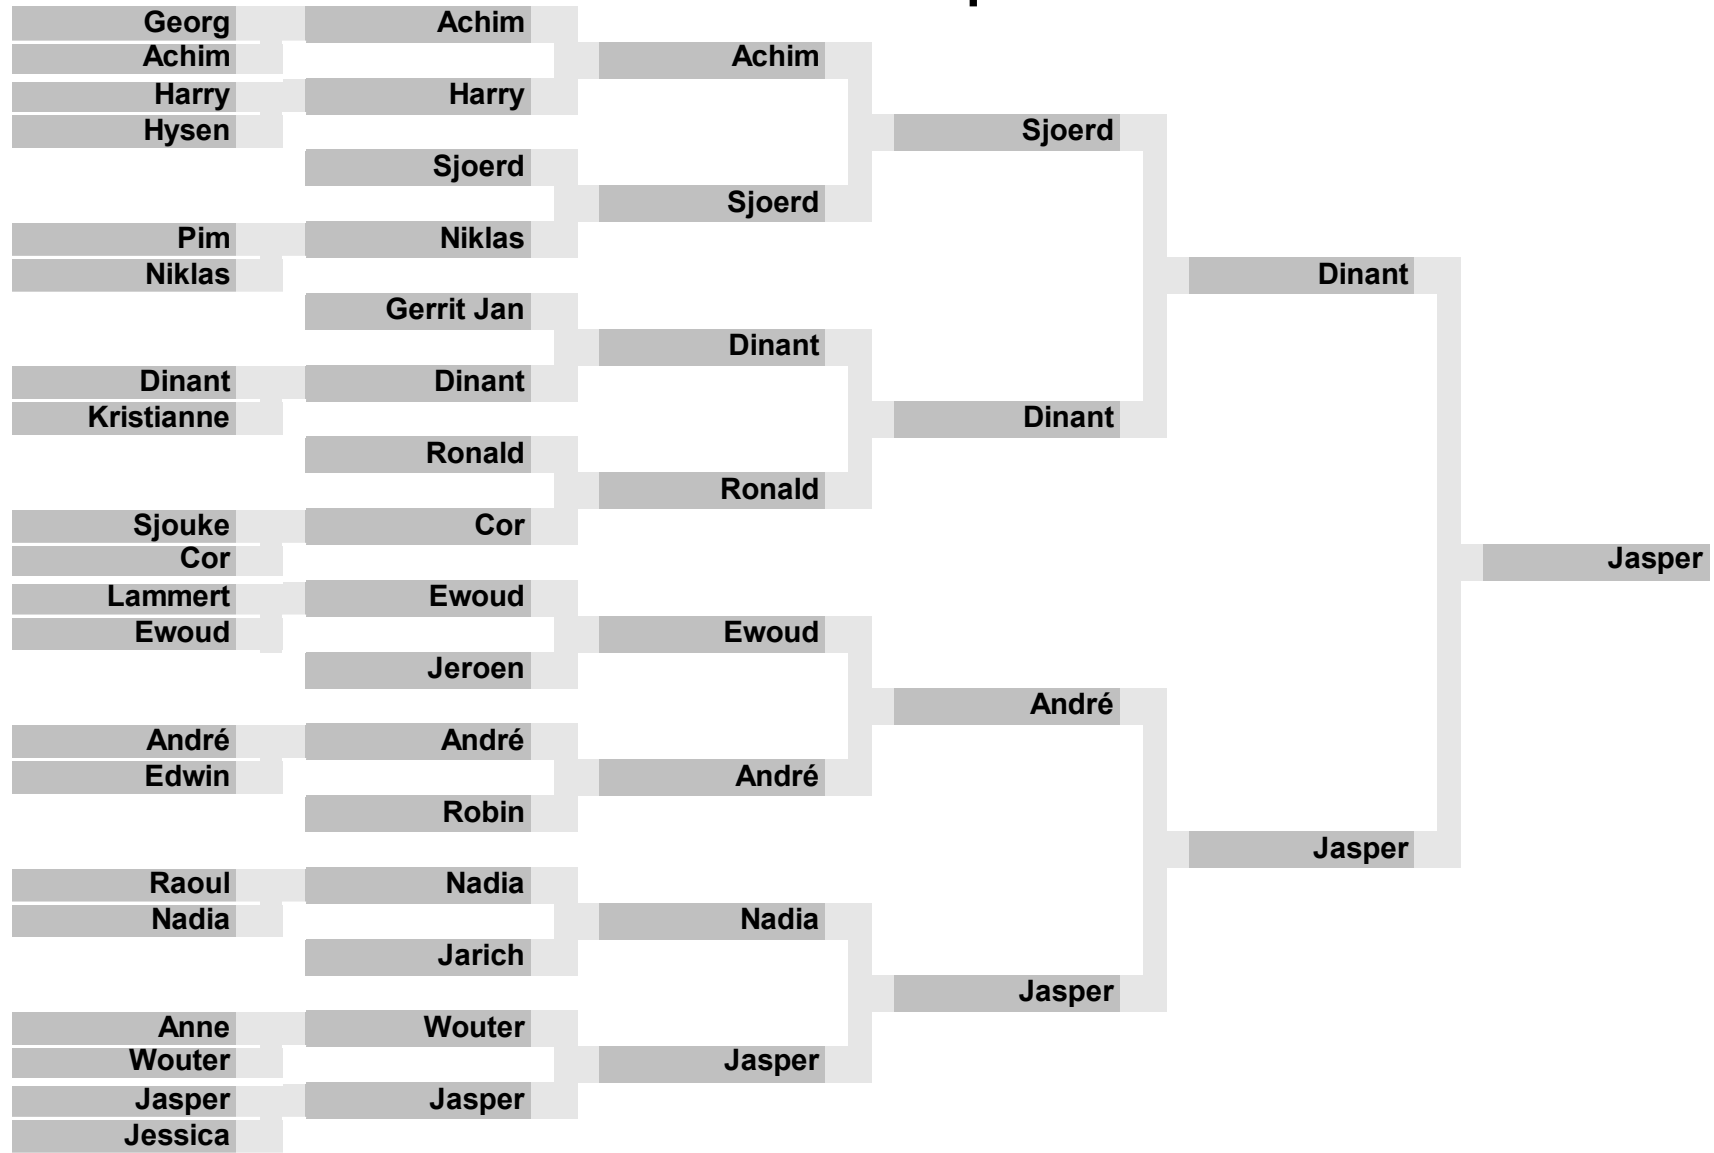

'10/'11 **Bekercompetitie** SV Dr. Max Euwe

Deadline:
30 november

Deadline:
11 januari

Deadline:
22 februari

Deadline:
5 april

Deadline:
17 mei