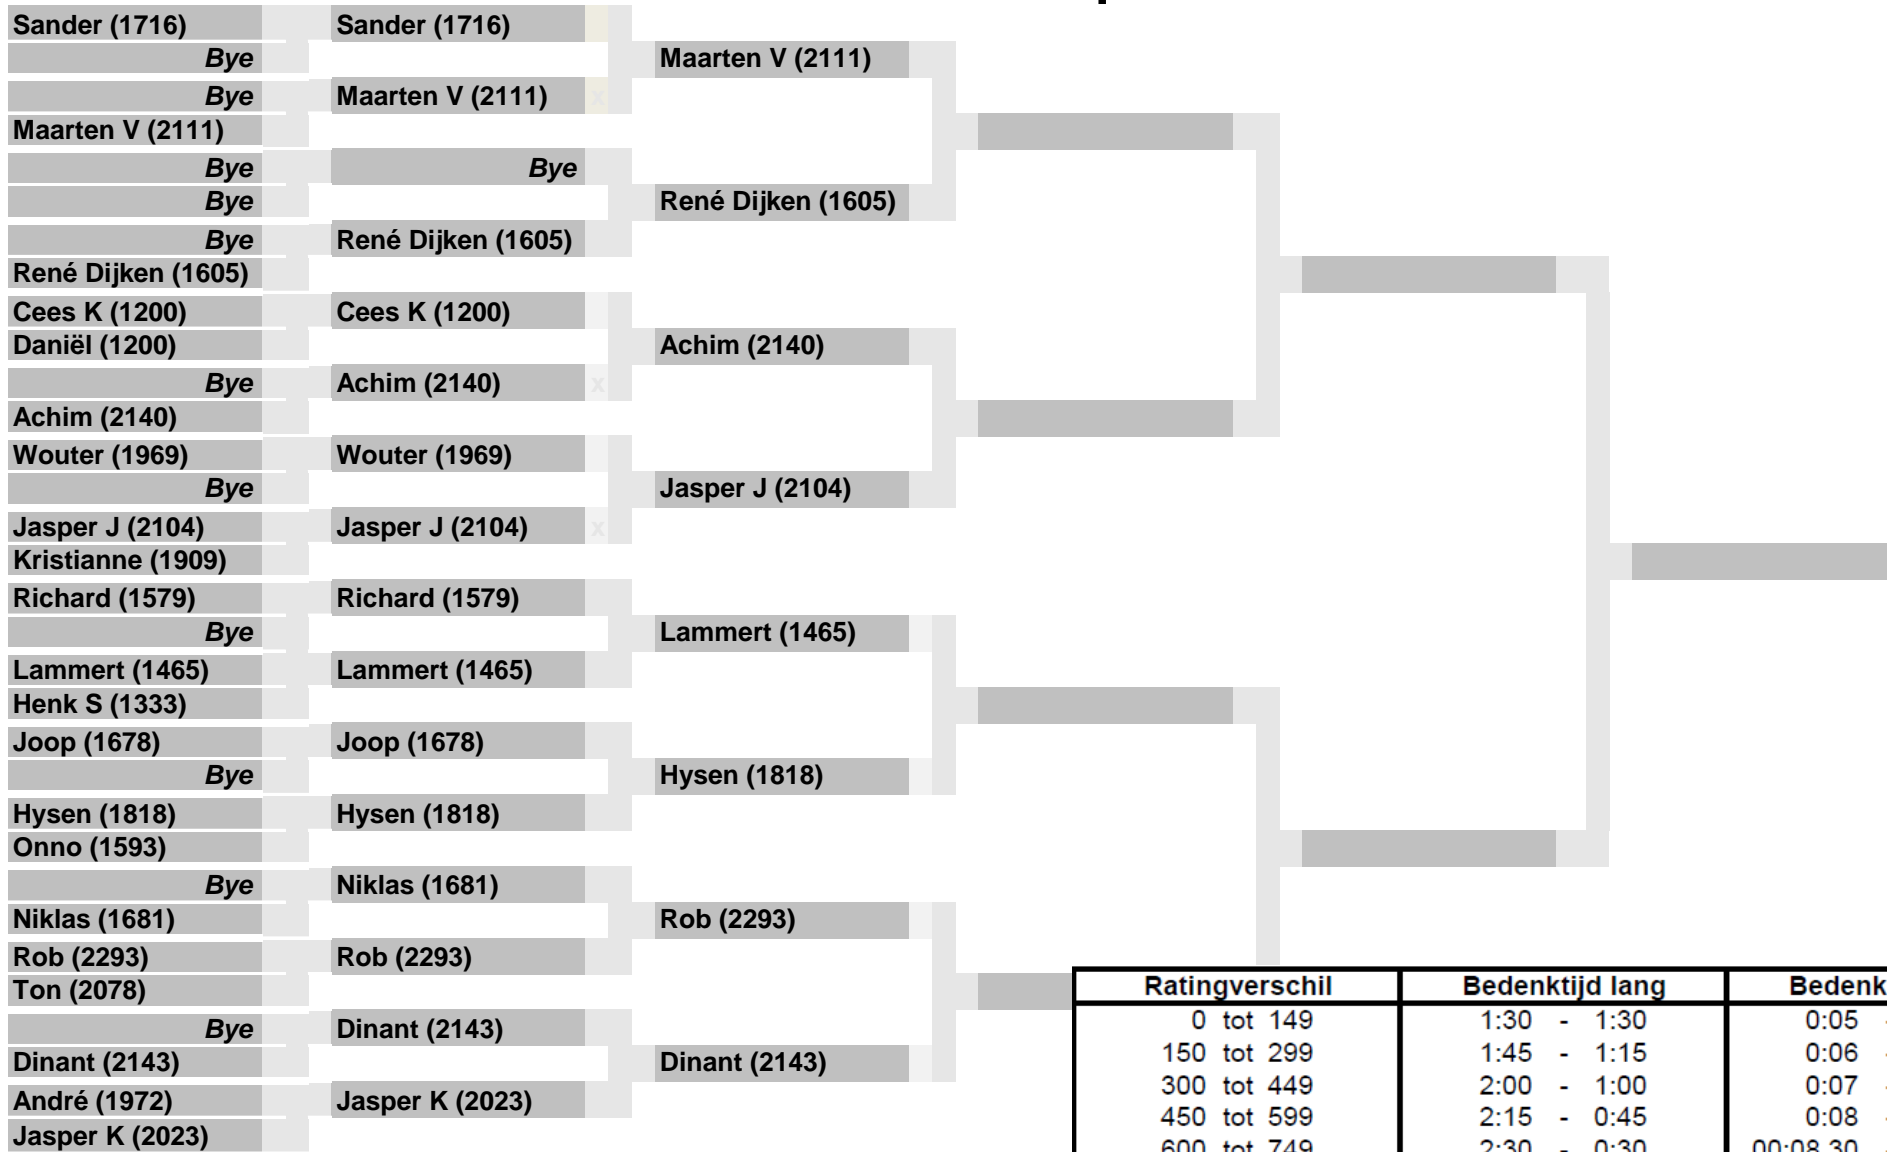

# '17/'18 **Bekercompetitie** SG Max Euwe

Ratingverschil	Bedenktijd lang	Bedenktijd snel
0 tot 149	1:30 - 1:30	0:05 - 0:05
150 tot 299	1:45 - 1:15	0:06 - 0:04
300 tot 449	2:00 - 1:00	0:07 - 0:03
450 tot 599	2:15 - 0:45	0:08 - 0:02
600 tot 749	2:30 - 0:30	00:08.30 - 00:01.30
750 tot 899	2:45 - 0:15	00:08.30 - 00:01.30
meer dan 900	2:55 - 0:05	00:08.30 - 00:01.30